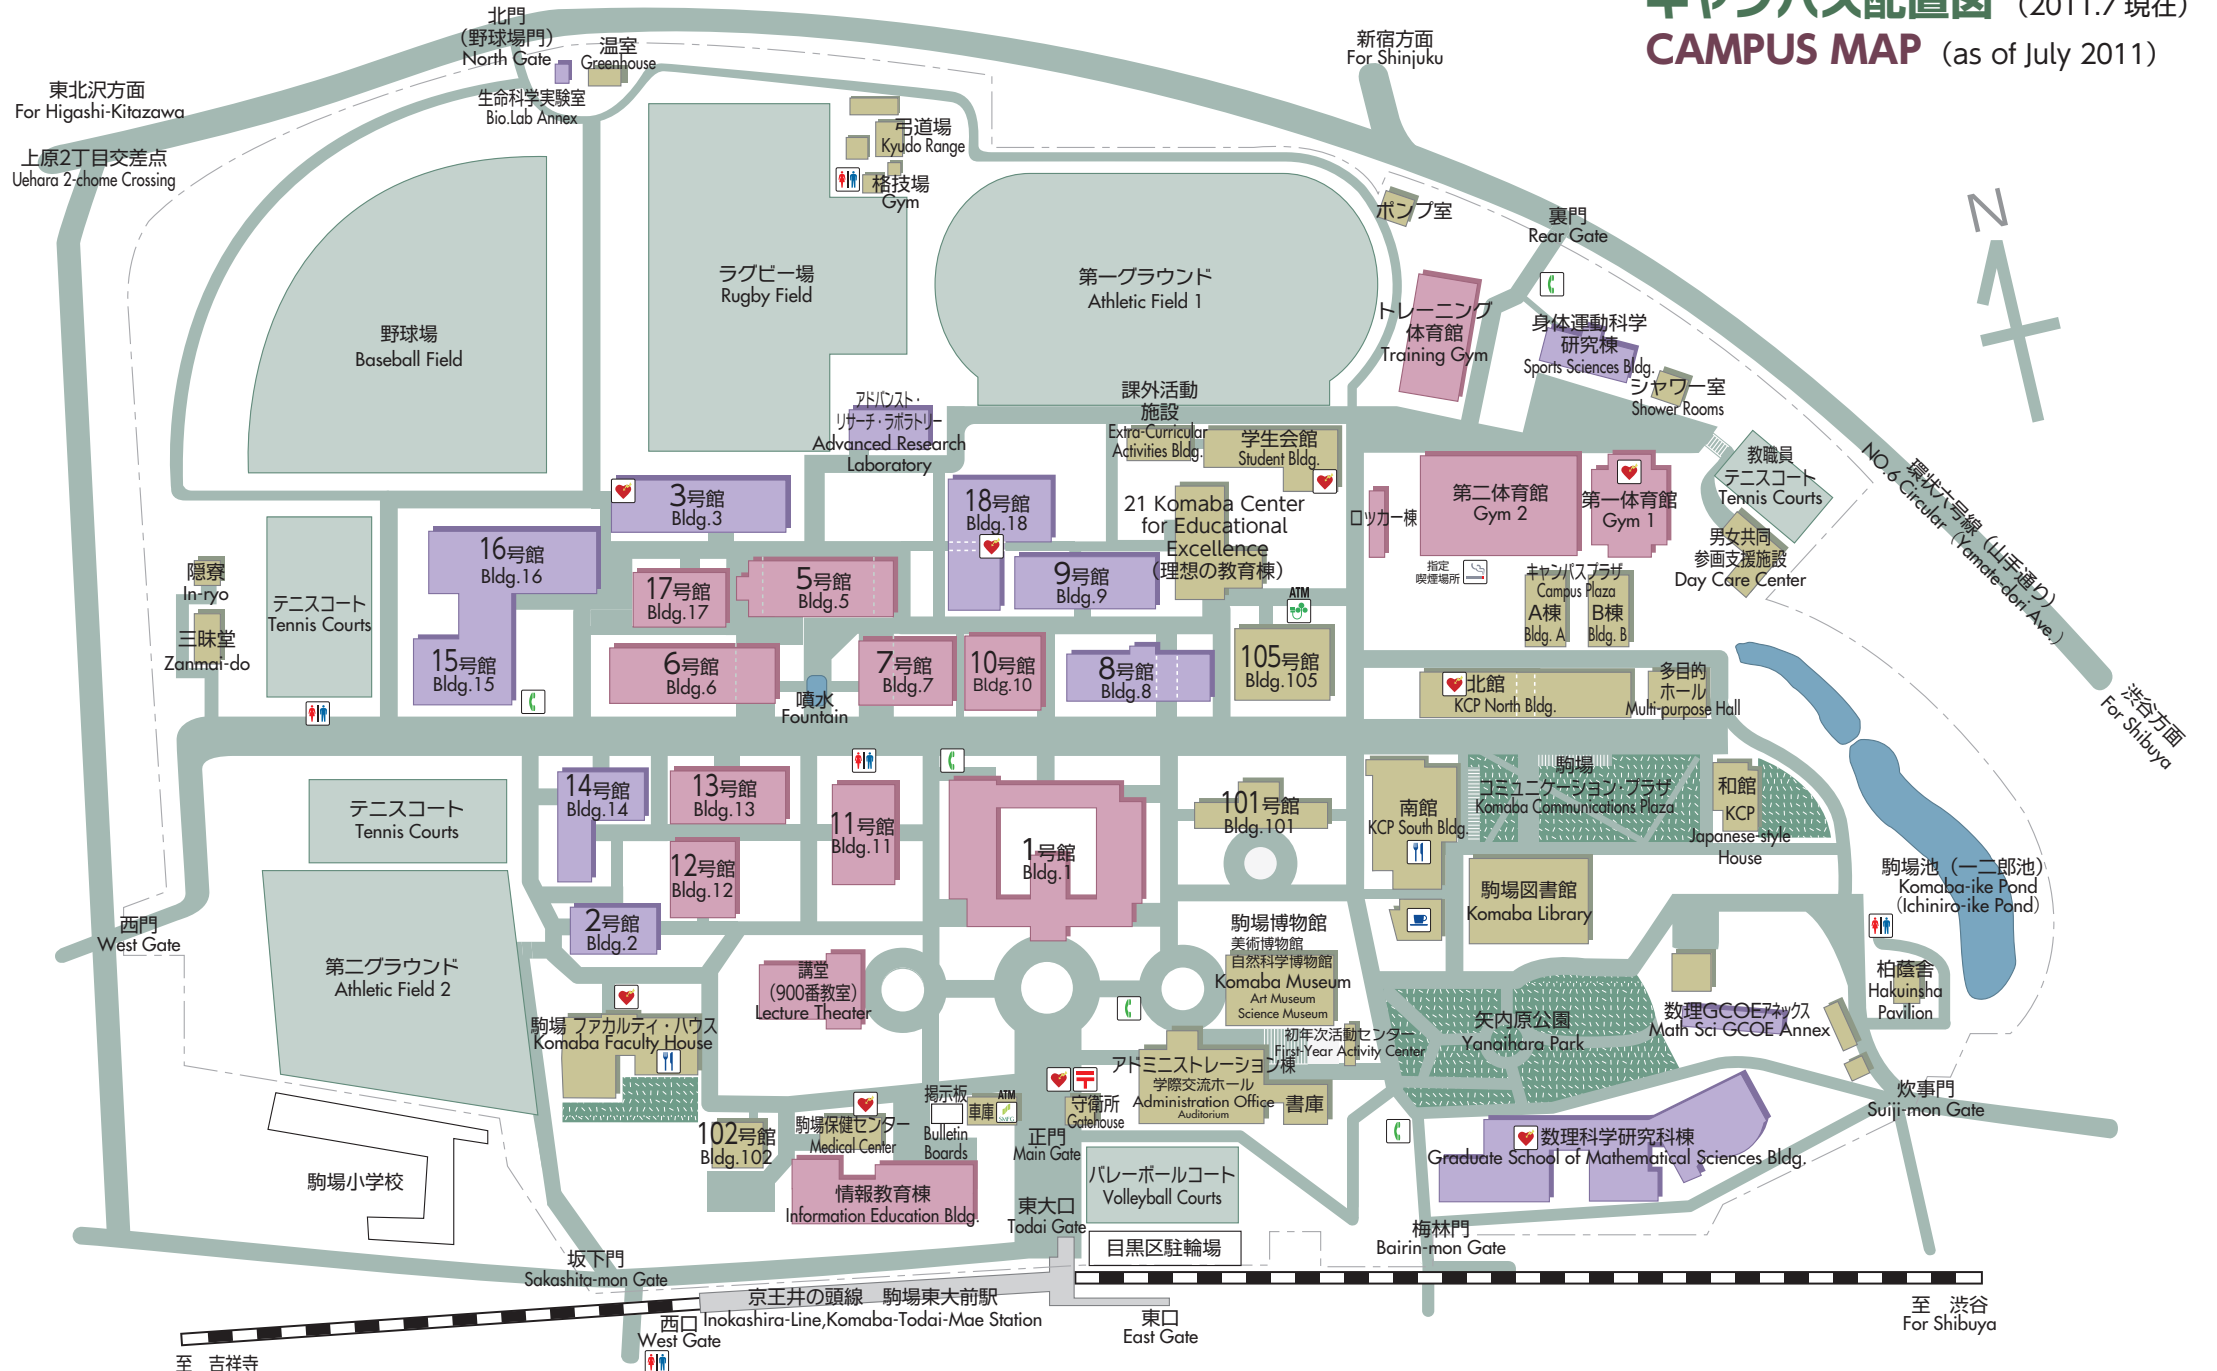

# キャンパス配置図 (2011.7 現在)

## CAMPUS MAP (as of July 2011)

指定喫煙場所(地図中の1カ所 および各建物の指定場所)以外は禁煙です  
 Smoking areas : Smoking is not allowed anywhere on campus except at the area designated on the map.

自動体外式除細動器 (AED) 設置場所  
 Locations of an Automated External Defibrillator